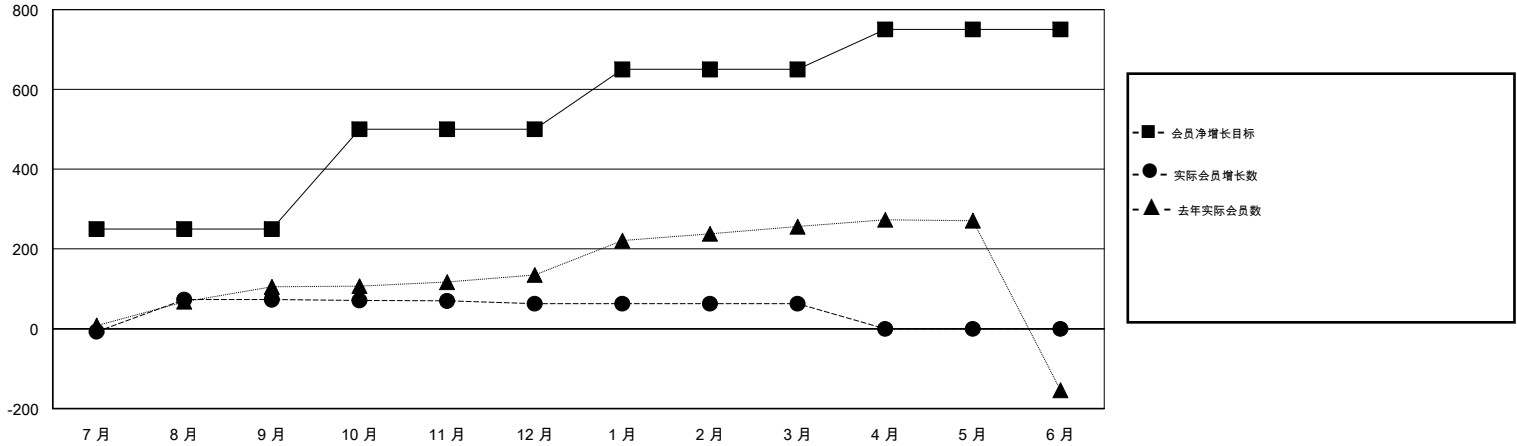

MONTHLY MEMBERSHIP PROGRESS REPORT

District 385

Results as of: 03/31/2019

GMT: ZIYU LIN

地点 CHINA

GMT宪章区

分会			
成果 2018-2019			
季	新分会目标	新会	会员流失的分会
7月/8月/9月	0	3	1
10月/11月/12月	0	0	0
1月/2月/3月	0	0	0
4月/5月/6月	0	0	0

位会员@每位须缴			
成果 2018-2019			
季	会员净增长目标	实际会员增长数	实际退会会员 (包括转会)
7月/8月/9月	250	81	8
10月/11月/12月	250	3	10
1月/2月/3月	150	1	1
4月/5月/6月	100	0	0

目标与实际新会累积

目标和实际会员累积

已取消的分会: 1

5 CLUBS OF 82 增添1位或以上的新会员

性别分布

男 1,154 (51.36%)
 女 1,093 (48.64%)
 年度女性会员百分比目标: 0%