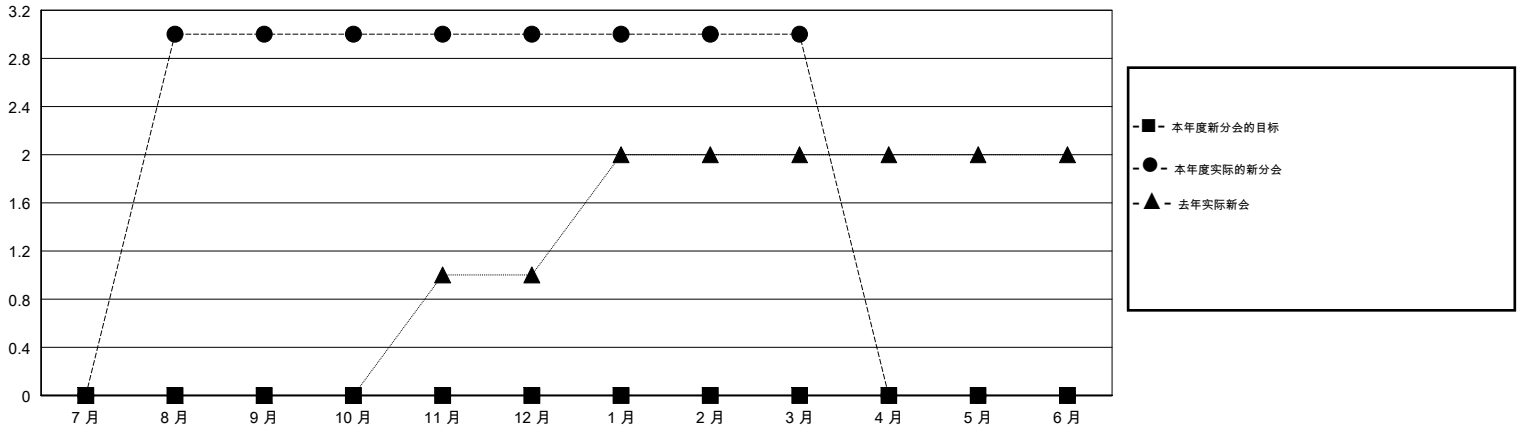

MONTHLY MEMBERSHIP PROGRESS REPORT

District 385

Results as of: 03/31/2019

GMT: ZIYU LIN

地点 CHINA

GMT宪章区

分会			
成果 2018-2019			
季	新分会目标	新会	会员流失的分会
7月/8月/9月	0	3	1
10月/11月/12月	0	0	0
1月/2月/3月	0	0	0
4月/5月/6月	0	0	0

位会员@每位须缴			
成果 2018-2019			
季	会员净增长目标	实际会员增长数	实际退会会员 (包括转会)
7月/8月/9月	250	81	8
10月/11月/12月	250	3	10
1月/2月/3月	150	1	1
4月/5月/6月	100	0	0

目标与实际新会累积

目标和实际会员累积

已取消的分会: 1

5 CLUBS OF 82 增添1位或以上的新会员

性别分布

男 1,154 (51.36%)
 女 1,093 (48.64%)
 年度女性会员百分比目标: 0%